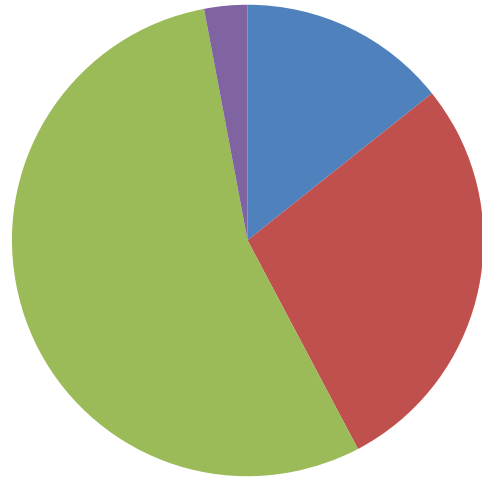

Olosag

- 1
- 2
- 3
- 4

Zgribesti

- 1
- 2
- 3
- 4

Dragomiresti

- 1
- 2
- 3
- 4

	<i>SZILAGHI ALEXANDRU</i>	<i>BRAȘOVEANU IONUȚ</i>	<i>BEJERA VASILE</i>	<i>SCOPEȚ IOAN</i>
<i>Stiuca</i>	1	187	266	3
<i>Dragomiresti</i>	24	47	92	5
<i>Olosag</i>	5	99	76	6
<i>Zgribesti</i>	3	56	92	0

BEJERA VASILE

BRAȘOVEANU IONUȚ

SZILAGHI ALEXANDRU

SCOPEȚ IOAN

CONSILIUL LOCAL ȘTIUCA

<i>Denumirea partidului, organizației cetățenilor aparținând minorităților naționale, alianței politice, alianței electorale sau mențiunea "Candidat independent"</i>	<i>Nr, de voturi valabil exprimate</i>
UNPR	0
PD L	4
USL	5
PP- DD	0
UUR	1
BOC IOAN	1