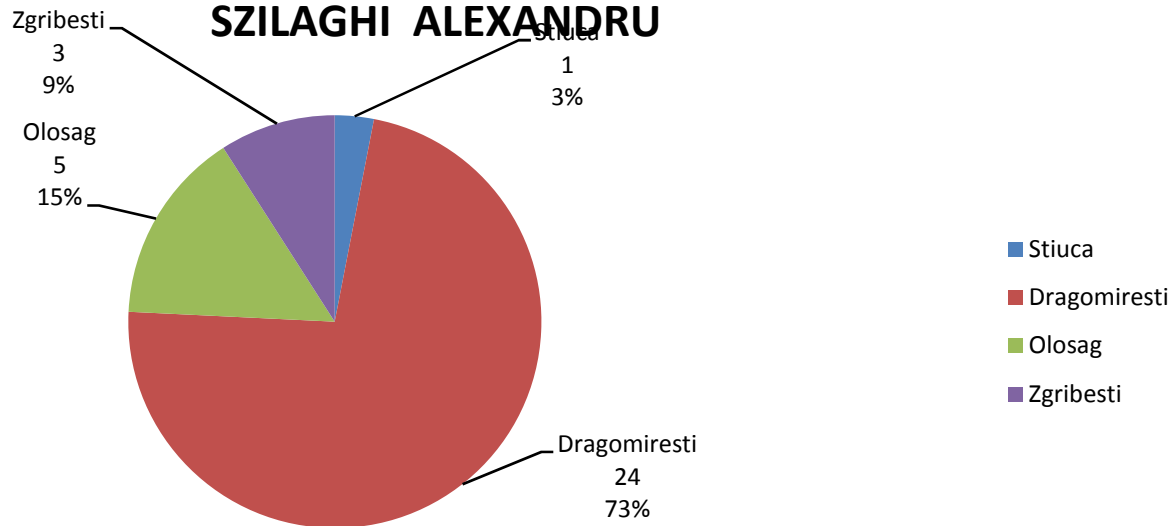

<i>SZILAGHI ALEXANDRU</i>	33
<i>BRAȘOVEANU IONUȚ</i>	389
<i>BEJERA VASILE</i>	526
<i>SCOPEȚ IOAN</i>	14

	<i>Stiuca</i>	<i>Dragomiresti</i>	<i>Olosag</i>	<i>Zgribesti</i>
<i>SZILAGHI ALEXANDRU MARIAN PAVEL</i>	1	24	5	3
<i>BRAȘOVEANU IONUȚ</i>	187	47	99	56
<i>BEJERA VASILE</i>	266	92	76	92
<i>SCOPEȚ IOAN</i>	3	5	6	0

Olosag

- 1
- 2
- 3
- 4

Zgribesti

- 1
- 2
- 3
- 4

Dragomiresti

- 1
- 2
- 3
- 4

	<i>SZILAGHI ALEXANDRU</i>	<i>BRAȘOVEANU IONUȚ</i>	<i>BEJERA VASILE</i>	<i>SCOPEȚ IOAN</i>
<i>Stiuca</i>	1	187	266	3
<i>Dragomiresti</i>	24	47	92	5
<i>Olosag</i>	5	99	76	6
<i>Zgribesti</i>	3	56	92	0

BEJERA VASILE

BRAȘOVEANU IONUȚ

SZILAGHI ALEXANDRU

SCOPEȚ IOAN

CONSILIUL LOCAL ȘTIUCA

<i>Denumirea partidului, organizației cetățenilor aparținând minorităților naționale, alianței politice, alianței electorale sau mențiunea "Candidat independent"</i>	<i>Nr, de voturi valabil exprimate</i>
UNPR	0
PD L	4
USL	5
PP- DD	0
UUR	1
BOC IOAN	1