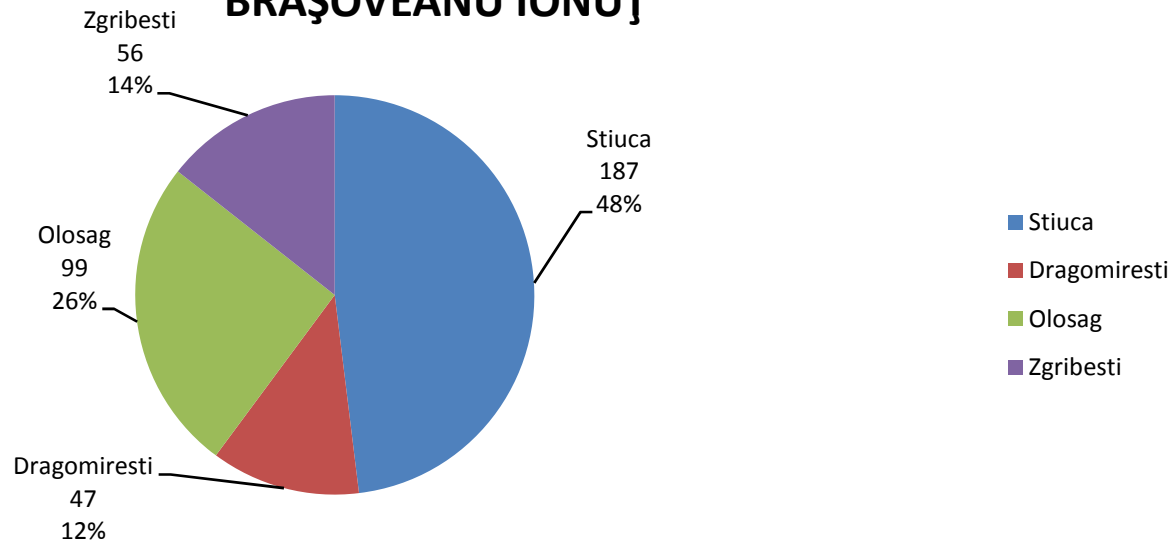

<i>SZILAGHI ALEXANDRU</i>	33
<i>BRAȘOVEANU IONUȚ</i>	389
<i>BEJERA VASILE</i>	526
<i>SCOPEȚ IOAN</i>	14

	<i>Stiuca</i>	<i>Dragomiresti</i>	<i>Olosag</i>	<i>Zgribesti</i>
<i>SZILAGHI ALEXANDRU MARIAN PAVEL</i>	1	24	5	3
<i>BRAȘOVEANU IONUȚ</i>	187	47	99	56
<i>BEJERA VASILE</i>	266	92	76	92
<i>SCOPEȚ IOAN</i>	3	5	6	0

Olosag

- 1
- 2
- 3
- 4

Zgribesti

- 1
- 2
- 3
- 4

Dragomiresti

- 1
- 2
- 3
- 4

	<i>SZILAGHI ALEXANDRU</i>	<i>BRAȘOVEANU IONUȚ</i>	<i>BEJERA VASILE</i>	<i>SCOPEȚ IOAN</i>
<i>Stiuca</i>	1	187	266	3
<i>Dragomiresti</i>	24	47	92	5
<i>Olosag</i>	5	99	76	6
<i>Zgribesti</i>	3	56	92	0

BEJERA VASILE

BRAȘOVEANU IONUȚ

SZILAGHI ALEXANDRU

SCOPEȚ IOAN

CONSILIUL LOCAL ȘTIUCA

<i>Denumirea partidului, organizației cetățenilor aparținând minorităților naționale, alianței politice, alianței electorale sau mențiunea "Candidat independent"</i>	<i>Nr, de voturi valabil exprimate</i>
UNPR	0
PD L	4
USL	5
PP- DD	0
UUR	1
BOC IOAN	1