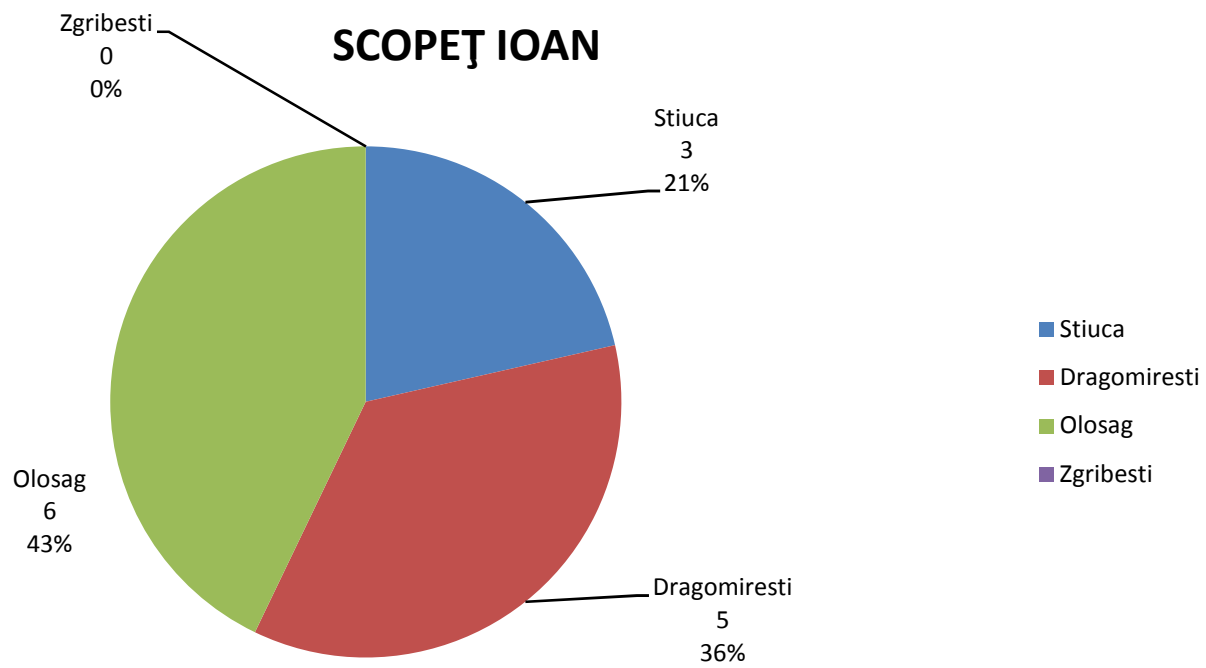

BEJERA VASILE

BRAȘOVEANU IONUȚ

SZILAGHI ALEXANDRU

SCOPEȚ IOAN

CONSILIUL LOCAL ȘTIUCA

<i>Denumirea partidului, organizației cetățenilor aparținând minorităților naționale, alianței politice, alianței electorale sau mențiunea "Candidat independent"</i>	<i>Nr, de voturi valabil exprimate</i>
UNPR	0
PD L	4
USL	5
PP- DD	0
UUR	1
BOC IOAN	1