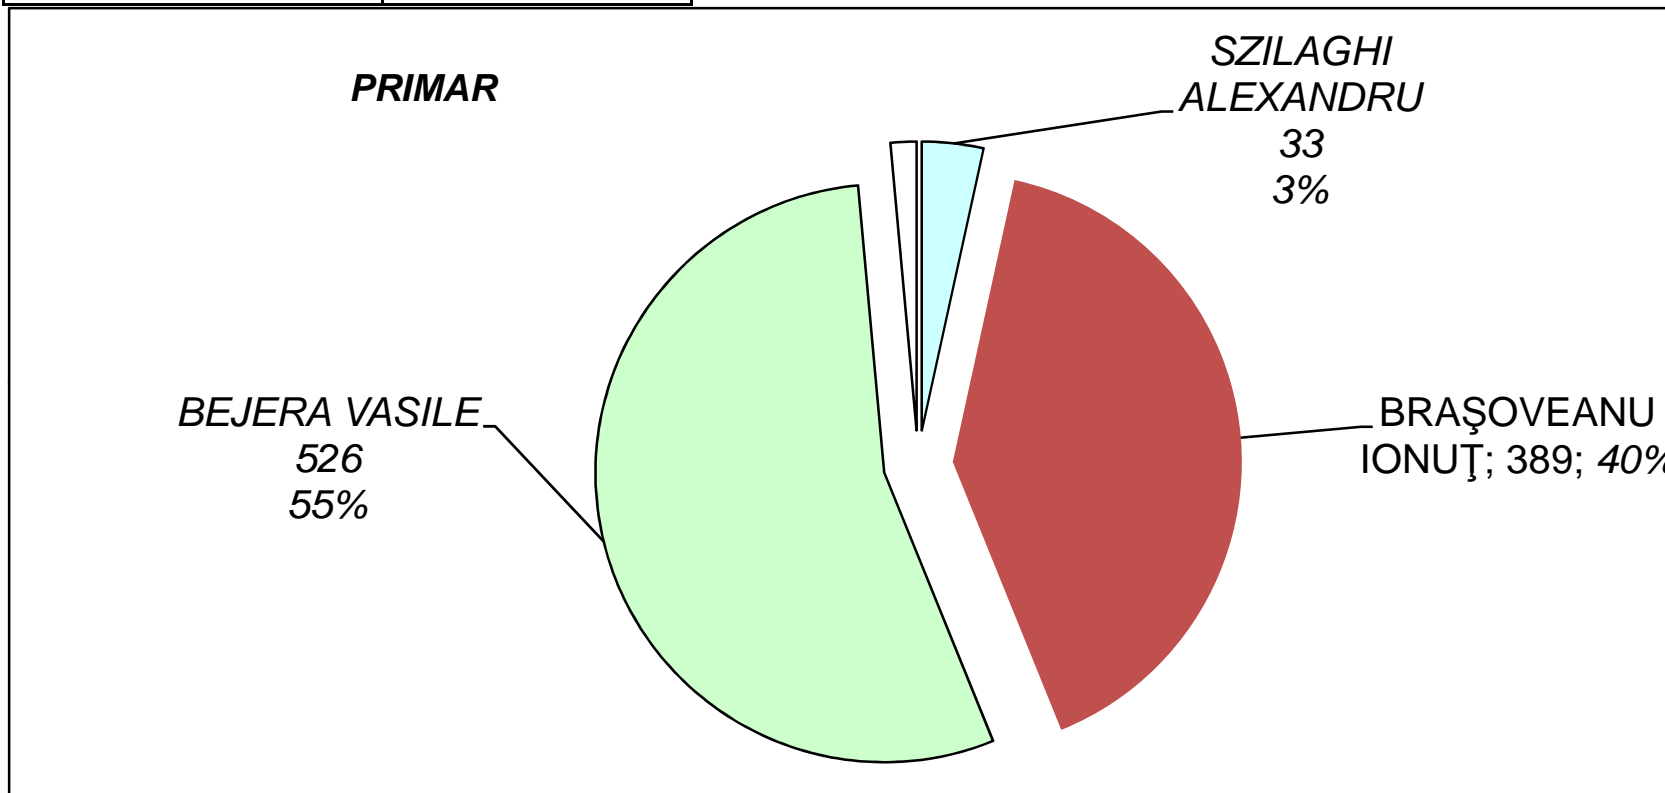

REZULTATE ALEGERI LOCALE LA FUNCȚIA DE PRIMAR AL COMUNEI ȘTIUCA

<i>Numele și prenumele candidatului</i>	<i>Denumirea partidului, organizației cetățenilor aparținând minorităților naționale, alianței politice, alianței electorale sau mențiunea "Candidat independent"</i>	TOTAL VOTURI VALABILE	Stiuca	Dragomiresti	Olosag	Zgribesti
SZILAGHI ALEXANDRU MARIAN PAVEL	UNPR	33	1	24	5	3
BRAȘOVEANU IONUȚ	PD-L	389	187	47	99	56
BEJERA VASILE	USL	526	266	92	76	92
SCOPEȚ IOAN	PP -DD	14	3	5	6	0

<i>SZILAGHI ALEXANDRU</i>	33
<i>BRAȘOVEANU IONUȚ</i>	389
<i>BEJERA VASILE</i>	526
<i>SCOPEȚ IOAN</i>	14

	<i>Stiuca</i>	<i>Dragomiresti</i>	<i>Olosag</i>	<i>Zgribesti</i>
<i>SZILAGHI ALEXANDRU MARIAN PAVEL</i>	1	24	5	3
<i>BRAȘOVEANU IONUȚ</i>	187	47	99	56
<i>BEJERA VASILE</i>	266	92	76	92
<i>SCOPEȚ IOAN</i>	3	5	6	0