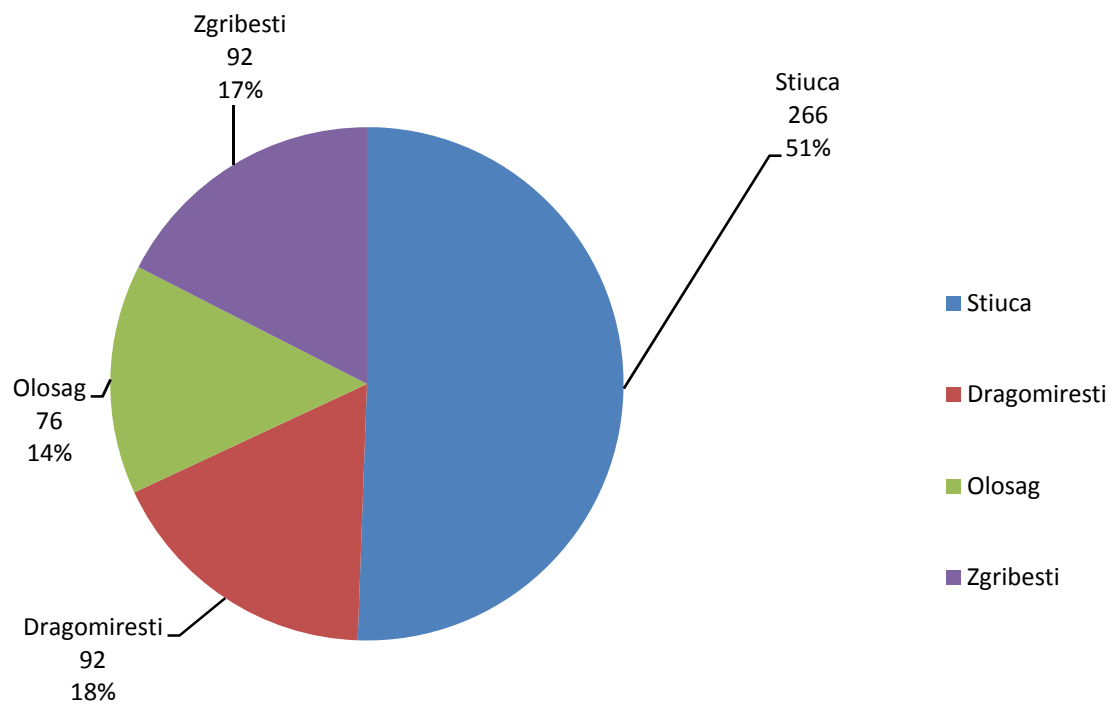

<i>SZILAGHI ALEXANDRU</i>	33
<i>BRAȘOVEANU IONUȚ</i>	389
<i>BEJERA VASILE</i>	526
<i>SCOPEȚ IOAN</i>	14

	<i>Stiuca</i>	<i>Dragomiresti</i>	<i>Olosag</i>	<i>Zgribesti</i>
<i>SZILAGHI ALEXANDRU MARIAN PAVEL</i>	1	24	5	3
<i>BRAȘOVEANU IONUȚ</i>	187	47	99	56
<i>BEJERA VASILE</i>	266	92	76	92
<i>SCOPEȚ IOAN</i>	3	5	6	0

Olosag

- 1
- 2
- 3
- 4

Zgribesti

- 1
- 2
- 3
- 4

Dragomiresti

- 1
- 2
- 3
- 4

	<i>SZILAGHI ALEXANDRU</i>	<i>BRAȘOVEANU IONUȚ</i>	<i>BEJERA VASILE</i>	<i>SCOPEȚ IOAN</i>
<i>Stiuca</i>	1	187	266	3
<i>Dragomiresti</i>	24	47	92	5
<i>Olosag</i>	5	99	76	6
<i>Zgribesti</i>	3	56	92	0

BEJERA VASILE

BRAȘOVEANU IONUȚ

SZILAGHI ALEXANDRU

SCOPEȚ IOAN

CONSILIUL LOCAL ȘTIUCA

<i>Denumirea partidului, organizației cetățenilor aparținând minorităților naționale, alianței politice, alianței electorale sau mențiunea "Candidat independent"</i>	<i>Nr, de voturi valabil exprimate</i>
UNPR	0
PD L	4
USL	5
PP- DD	0
UUR	1
BOC IOAN	1