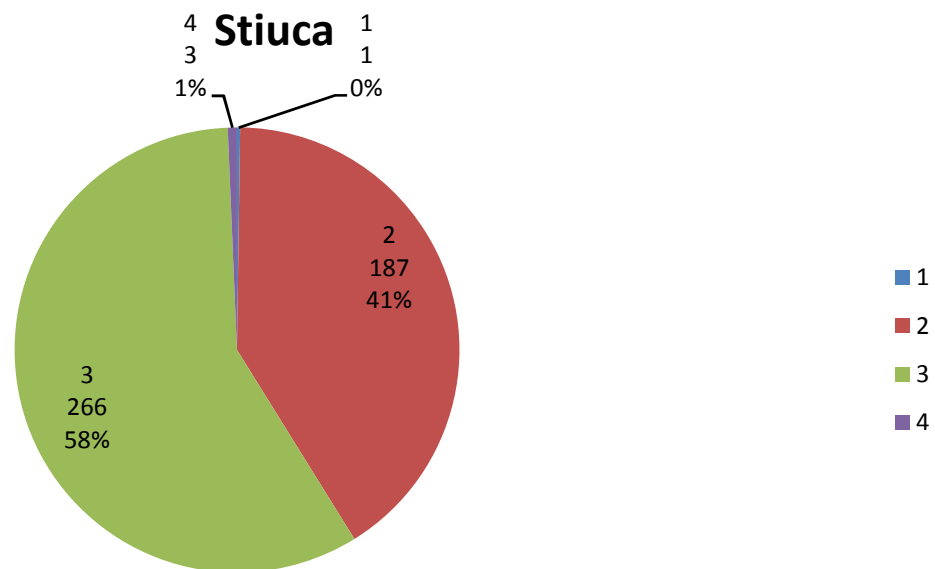

REZULTATE ALEGERI LOCALE LA FUNCȚIA DE PRIMAR AL COMUNEI ȘTIUCA

<i>Numele și prenumele candidatului</i>	<i>Denumirea partidului, organizației cetățenilor aparținând minorităților naționale, alianței politice, alianței electorale sau mențiunea "Candidat independent"</i>	TOTAL VOTURI VALABILE	Stiuca	Dragomiresti	Olosag	Zgribesti
SZILAGHI ALEXANDRU MARIAN PAVEL	UNPR	33	1	24	5	3
BRAȘOVEANU IONUȚ	PD-L	389	187	47	99	56
BEJERA VASILE	USL	526	266	92	76	92
SCOPEȚ IOAN	PP -DD	14	3	5	6	0

<i>SZILAGHI ALEXANDRU</i>	33
<i>BRAȘOVEANU IONUȚ</i>	389
<i>BEJERA VASILE</i>	526
<i>SCOPEȚ IOAN</i>	14

	<i>Stiuca</i>	<i>Dragomiresti</i>	<i>Olosag</i>	<i>Zgribesti</i>
<i>SZILAGHI ALEXANDRU MARIAN PAVEL</i>	1	24	5	3
<i>BRAȘOVEANU IONUȚ</i>	187	47	99	56
<i>BEJERA VASILE</i>	266	92	76	92
<i>SCOPEȚ IOAN</i>	3	5	6	0